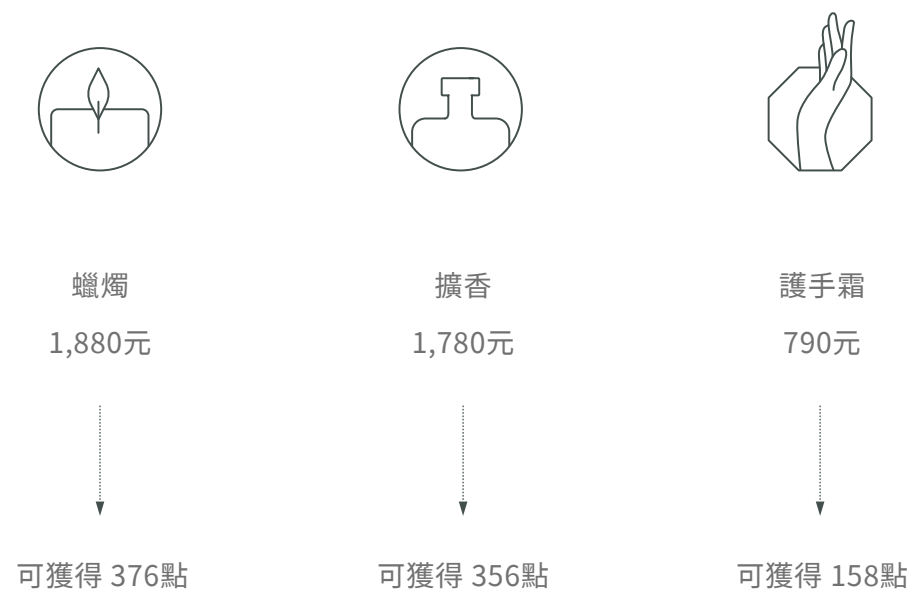

## [ 點數說明 ]

## [ 點數累積方式 ]

每消費5元，可獲得點數1點

### [ 最高每筆訂單可使用 1600點 ]

\$200

價值200元